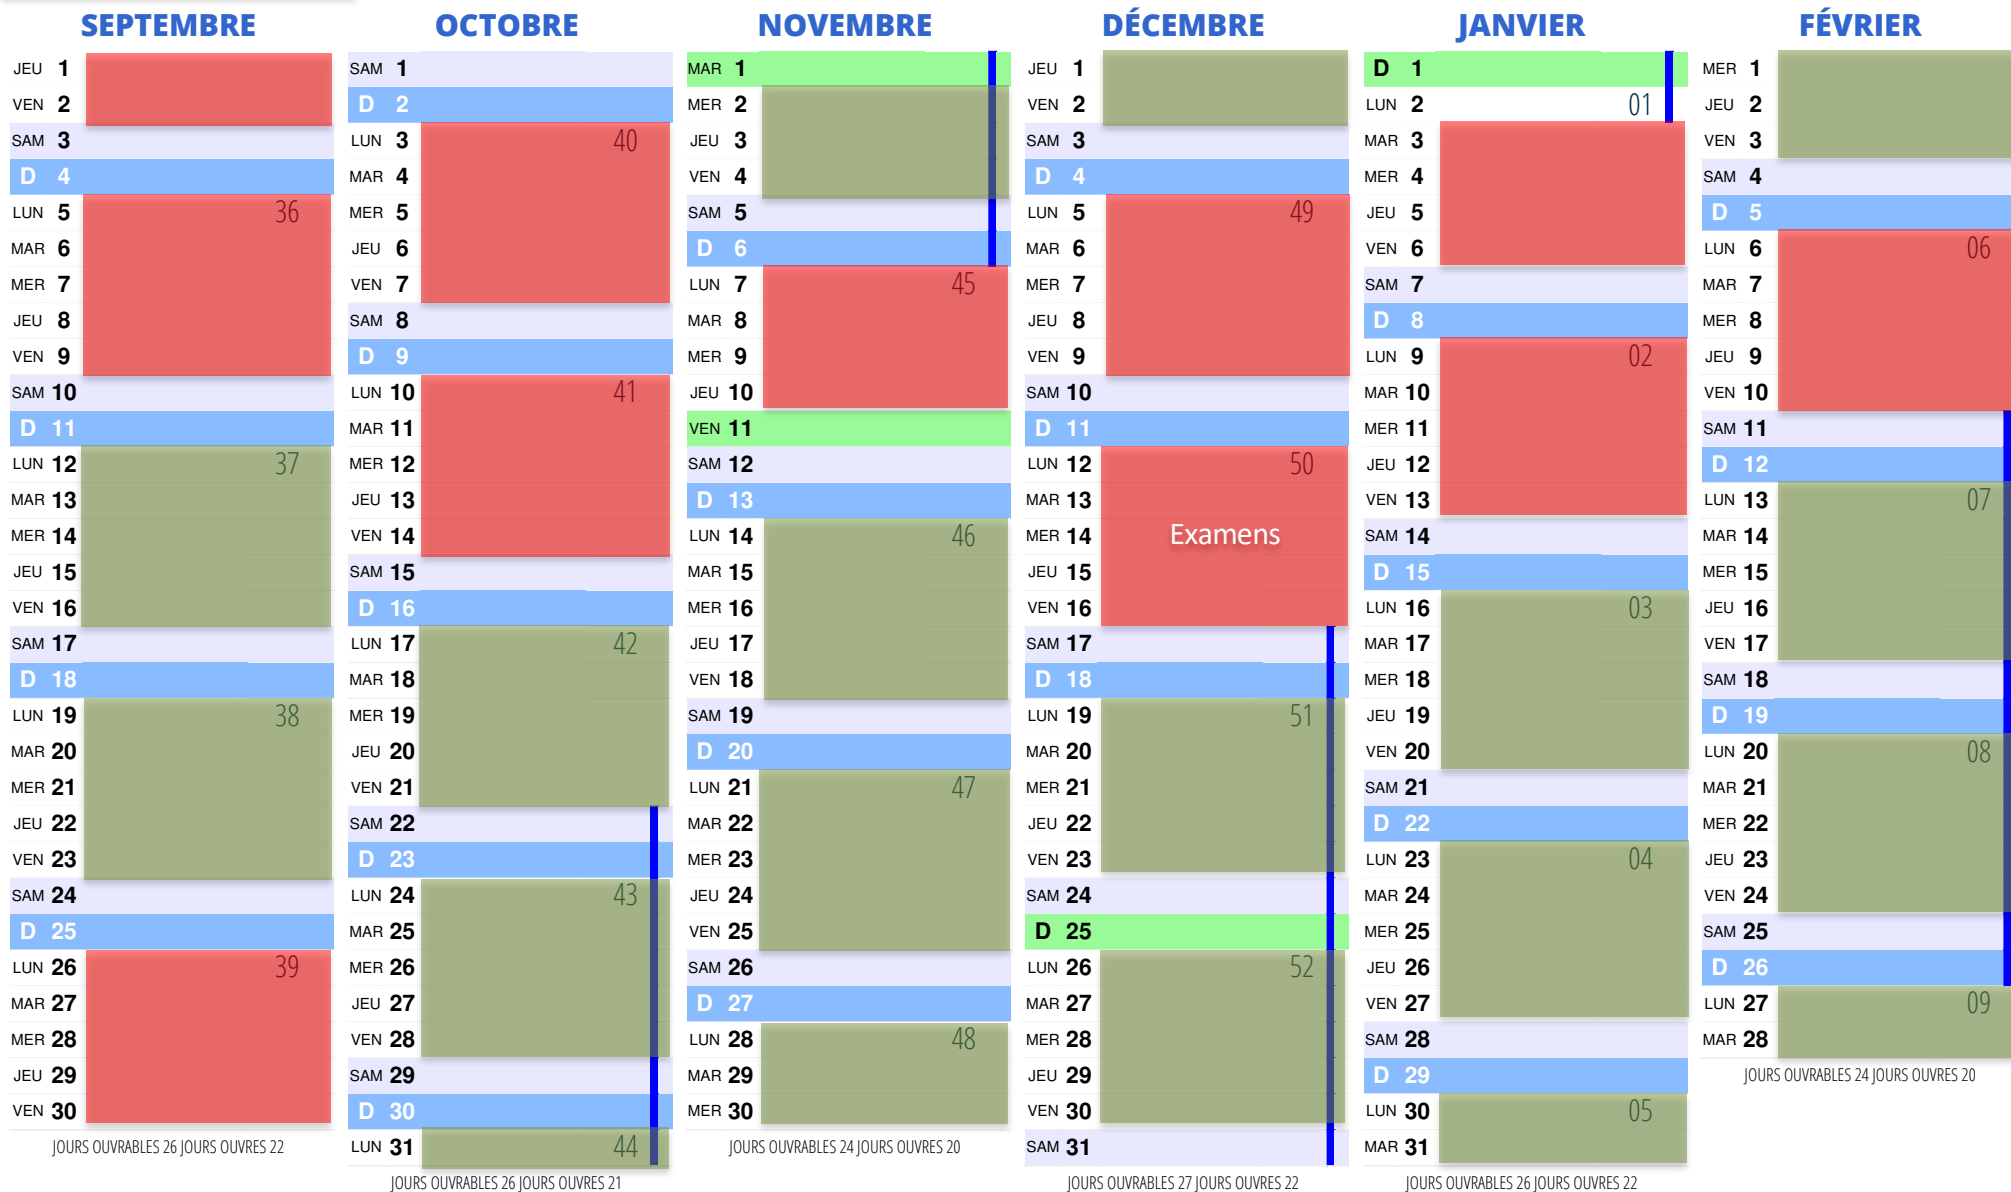

Calendrier 2022/2023

UCO-BS *Alternance*

UCO-BS 2022-2023 - Licence Pro MCI – Calendrier des alternants – Septembre 2022 à Février 2023

31 aout = pré-rentree facultative

23 juin 2022

Présence à l'UCO-BS : 14 semaines (450 h)

Présence en entreprise : 38 semaines

UCO-BS 2022-2023 - Licence Pro MCI – Calendrier des alternants – Mars à Août 2023

23 juin 2022

Présence à l'UCO-BS : 14 semaines (450 h)

Présence en entreprise : 38 semaines