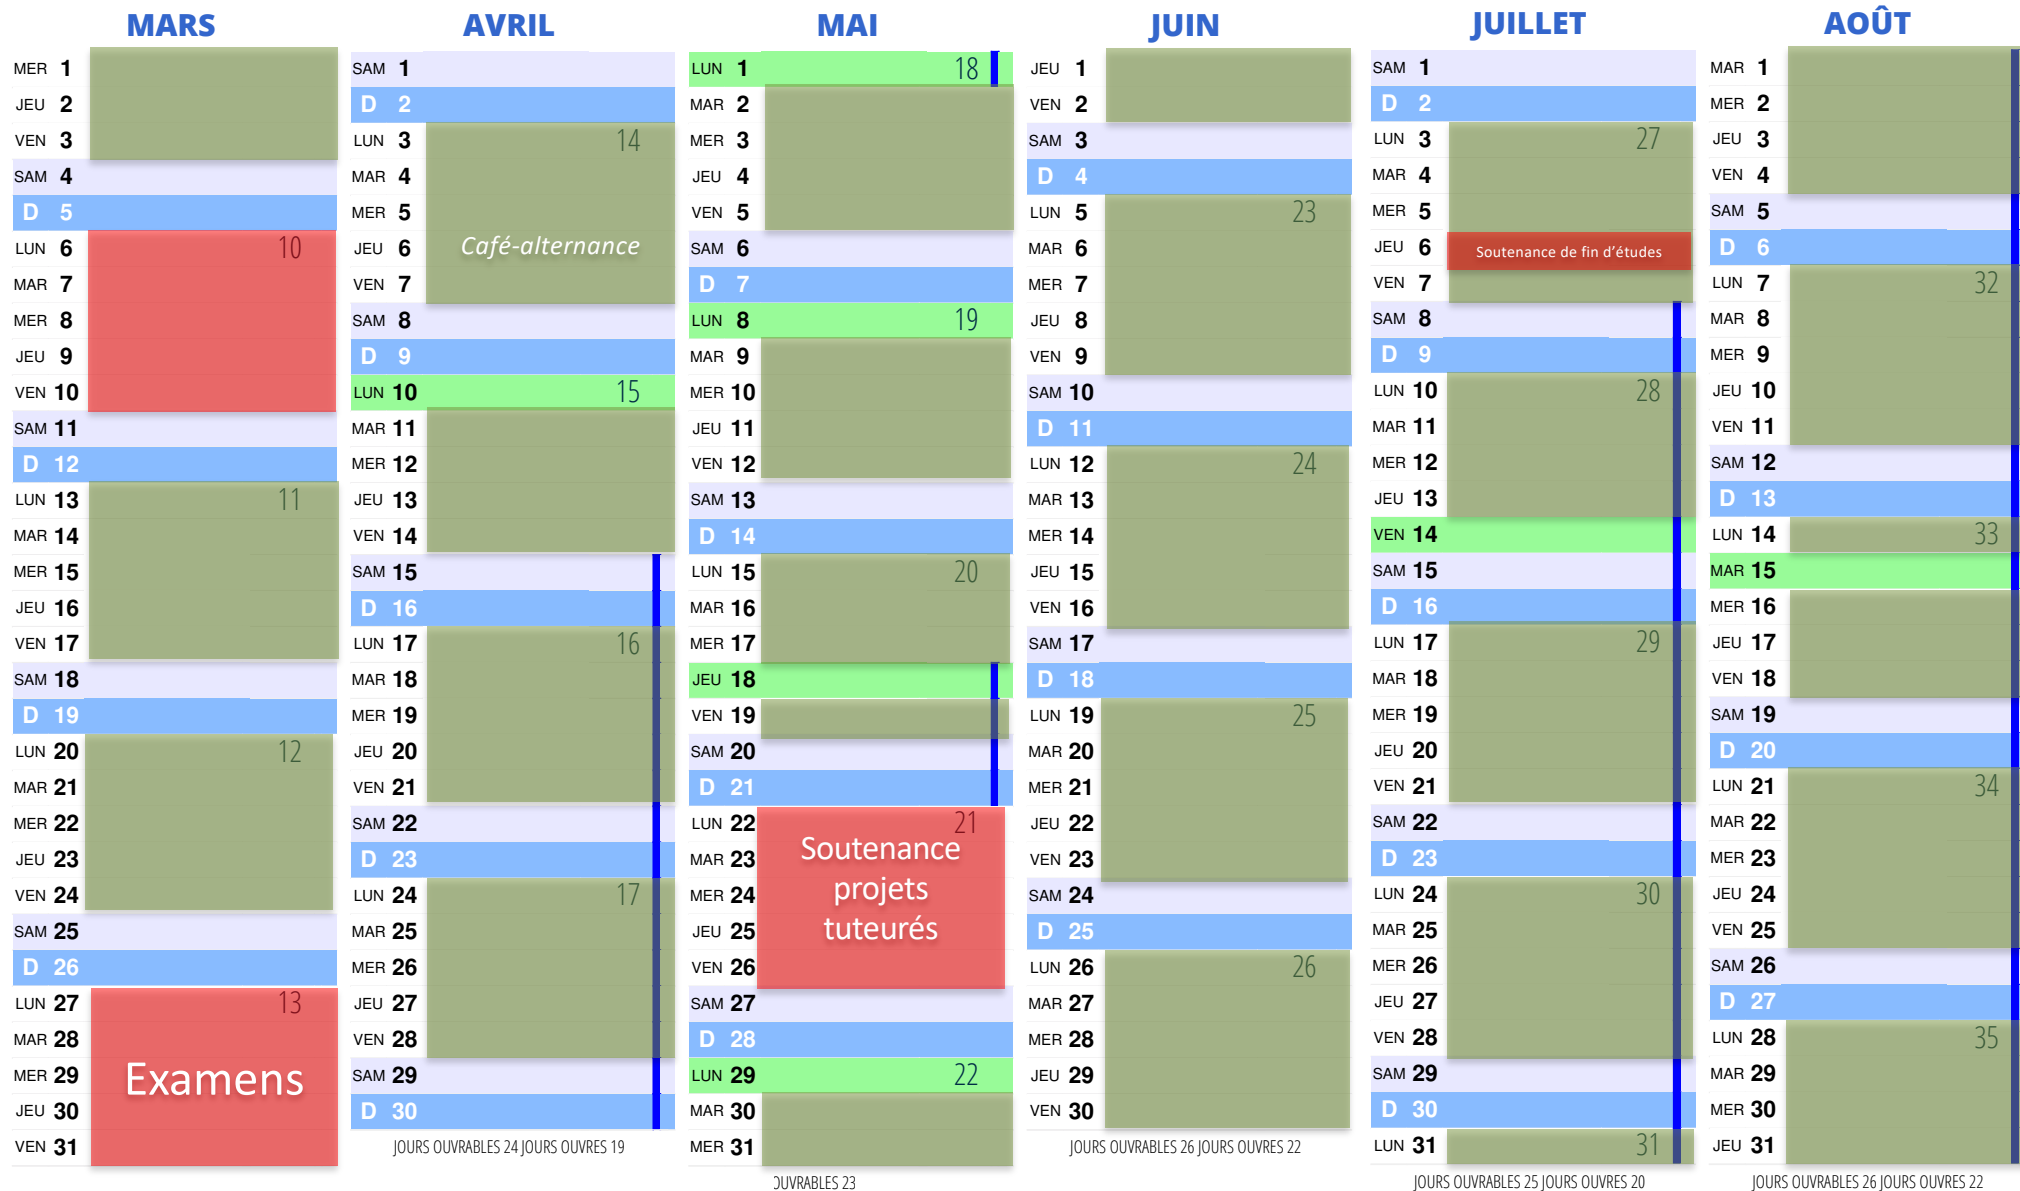

Calendrier 2022/2023

UCO-BS *Alternance*

UCO-BS 2022-2023 - Licence Pro MCI – Calendrier des alternants – Septembre 2022 à Février 2023

31 aout = pré-rentree facultative

23 juin 2022

Présence à l'UCO-BS : 14 semaines (450 h)

Présence en entreprise : 38 semaines

UCO-BS 2022-2023 - Licence Pro MCI – Calendrier des alternants – Mars à Août 2023

23 juin 2022

Présence à l'UCO-BS : 14 semaines (450 h)

Présence en entreprise : 38 semaines